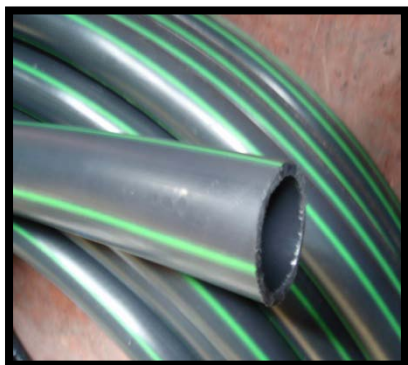

TUBERÍA DURPLEN. USO AGRÍCOLA-INDUSTRIAL.

Fabricada en polietileno de baja densidad.

Color negro con raya verde.

Uso agrícola e Industrial.

Diám. ext. mm	PN 4 bar			PN 6 bar			PN 10 bar		
	E; mm	Código	m/rollo	E; mm	Código	m/rollo	E; mm	Código	m/rollo
20	1.8	TD204	*100	2.0	TD206	*100	3.0	TD2010	*100
25	2.0	TD254	*100	2.3	TD256	*100	3.5	TD2510	*100
32	2.0	TD324	*100	3.0	TD326	*100	4.4	TD3210	*100
40	2.4	TD404	100	3.7	TD406	100	5.5	TD4010	100
50	3	TD504	100	4.6	TD506	100	6.9	TD5010	100
63	3.8	TD634	100	5.8	TD636	100	8.6	TD6310	50
75	4.5	TD754	50	6.8	TD756	50	10.3	TD7510	50
90	5.4	TD904	50	8.2	TD906	50	12.3	TD9010	50
110	6.6	TD1104	50	10.0	TD1106	50	15.1	TD11010	50

*Fabricación en rollos de 50 y 25m. Consultar.